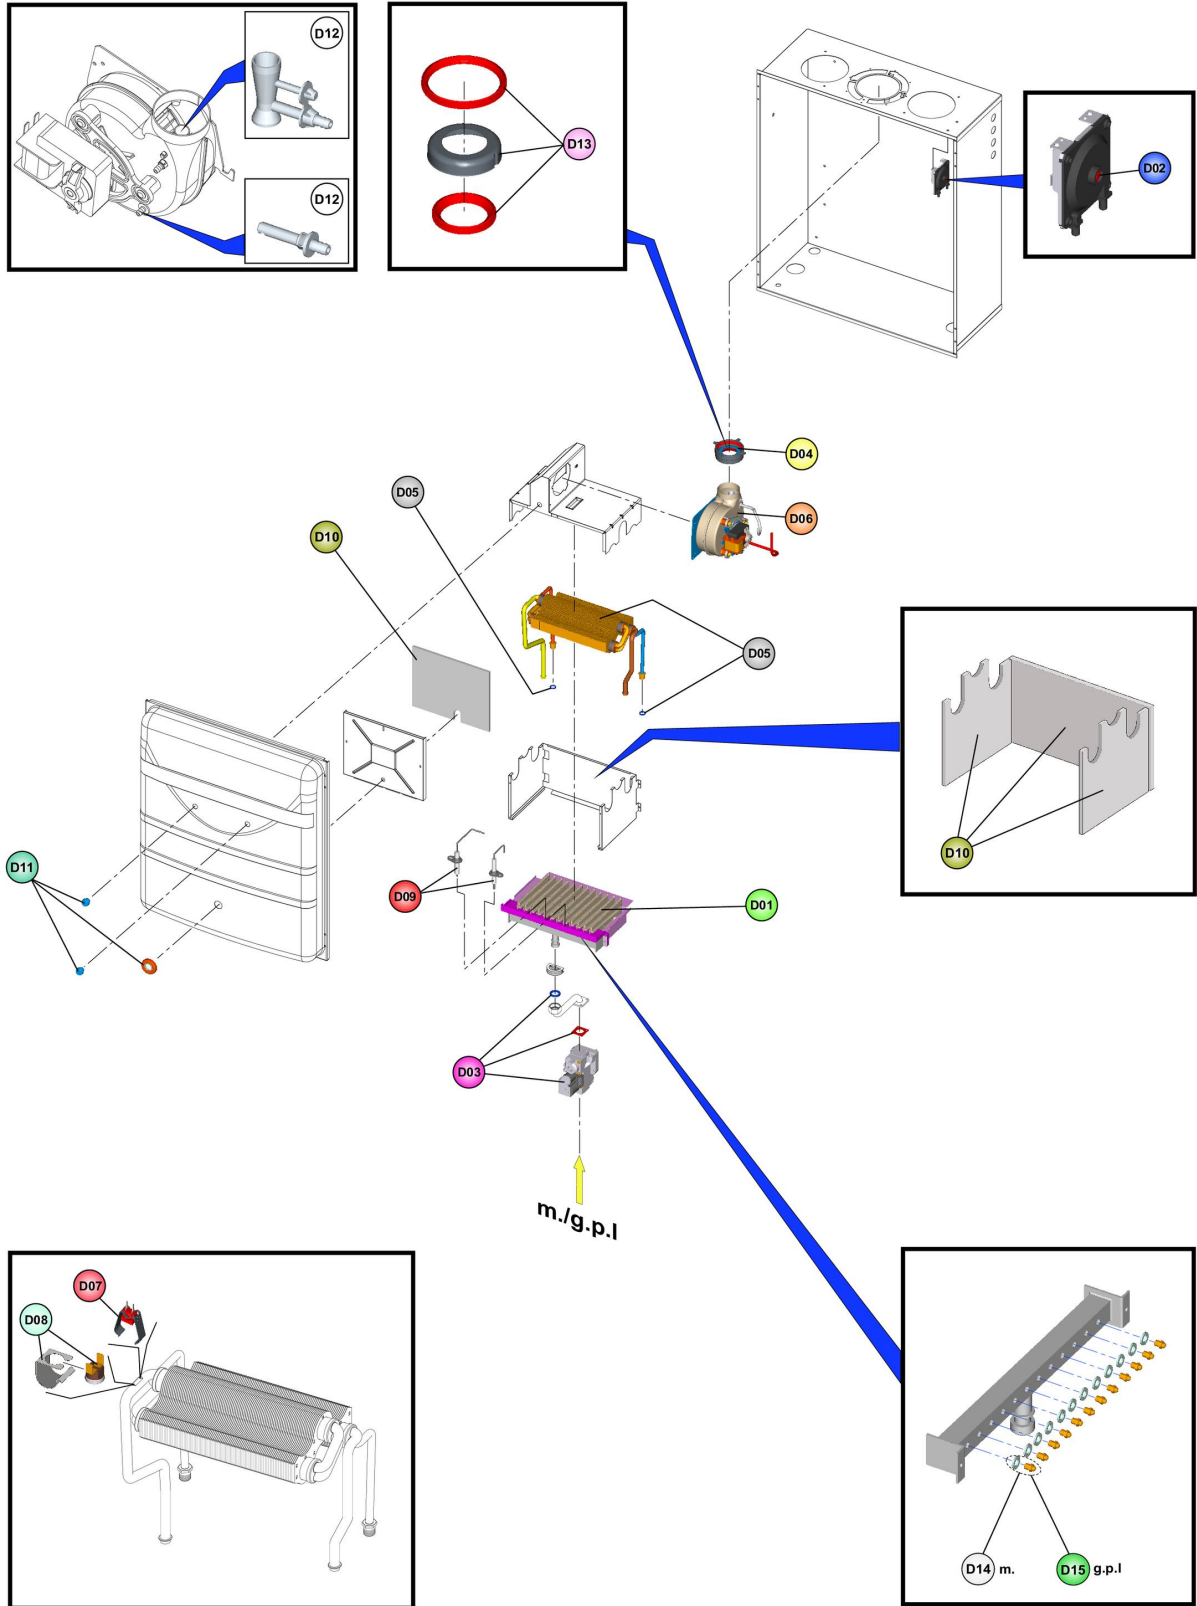

DOMITOP F24 E

LISTA PEZZI DI RICAMBIO

SPARE PART LIST

ERSATZSTEILE

LIJST ONDERDELEN

LISTE PIECES DETACHES

LISTA PIEZAS DE REPUESTO

CODICE	EDIZIONE	MERCATO
30K0109002	25/07/2005	IT-ES

LISTA PEZZI

POS.	CODICE	DESC.	QT.
A01	39811490	KIT CRUSCOTTO RIB. (35007873)	1
A02	39811500	KIT FONDO TELAIO (31214360)	1
A03	39811510	KIT MANTELLO (31146890)	1
B01	39811520	KIT MANOP.POTENZ.Fm.A2 "FOL"	1
B02	39811530	KIT CRUSCOTTO (35009730)	1
B03	39809260	KIT CENTRAL.MF05FE.1 (36507162)	1
C01	39806330	KIT IDROMETRO (36400190)	1
C02	39811420	KIT GUARNIZ.CALD.Sr.A204-A1G6	1
C03	39804890	KIT VASO ESP.8Lt. (36802641)	1
C04	39809740	KIT VALV.SIC. (39400540)	1
C05	39805910	KIT FLUSS. (36400320-35007480)	1
C06	39808290	KIT POMPA WILO (36601500)	1
C07	39806180	KIT PRESSOSTATO H2O (36401930)	1
C08	39810230	KIT SONDA TEMP. SAN. (36200640)	1
C09	39811540	KIT RUBIN. CARICAM. (39404110)	1
C10	39818060	KIT TUBO ALIM.RUB. (39404410)	1
C11	39818080	KIT VALV.BY-PASS (39404130)	1
C12	39814270	KIT VALV. N/RIT. (39404150)	1
C13	39815880	KIT GRUPPO H2O (38424790)	1
C14	39801220	KIT 5 REG.PORT.10Lt. (36901030)	1
C15	39818570	KIT PROL. RUB. CARICO (35012020)	1
D01	39806950	KIT CASSETTO 12R. (37608130)	1
D02	39805630	KIT PRESS. DIFF.ARIA (36400060)	1
D03	39804880	KIT VALV.VK4105G (36802720)	1
D04	39808750	KIT RACC. COLL. VENT. (32117090)	1
D05	39811550	KIT PACCO LAM. (37403440)	1
D06	39811561	KIT VENTIL.-PIASTRA Sr.A2F4	1
D07	39810220	KIT SONDA TEMP. RISC. (36200540)	1
D08	39805650	KIT TST.C.ARG.100°C (36400900)	1
D09	39808800	KIT ELETTR. (36702470-36702581)	1
D10	39811570	KIT ISOL.CAM.COMB.Sr.A2C4-A2F4	1
D11	39811330	KIT SPIA SILICONE (35102230)	1
D12	39808471	KIT PRESE (35101310-35101323)	1
D13	39808670	KIT DIAFRAMMI FUMI D.45-47-50	1
D14	39805760	KIT 12 UG.ES7 F.1,30 (EL)	1
D15	39804780	KIT 12 UG.ES7 F.0,77 (EL)	1

DESCRIZIONE MODIFICHE:

NOTE TECNICHE:

Firma

DI CARLO Cristian