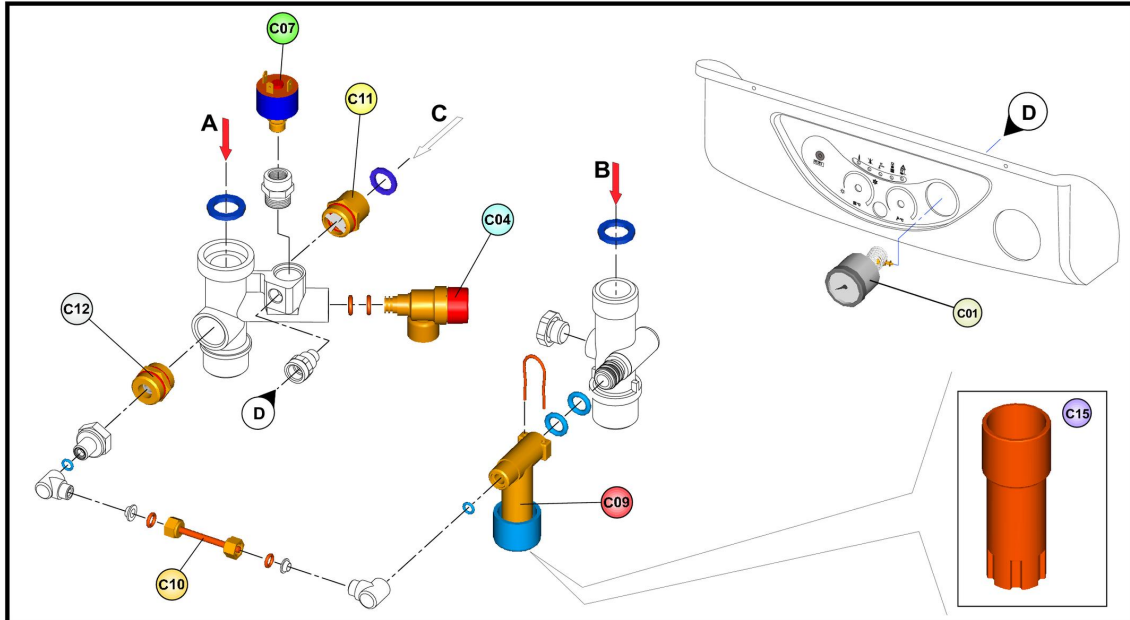

DOMITOP F24 E

LISTA PEZZI DI RICAMBIO

SPARE PART LIST

ERSATZSTEILE

LIJST ONDERDELEN

LISTE PIECES DETACHES

LISTA PIEZAS DE REPUESTO

CODICE	EDIZIONE	MERCATO
30K0109002	25/07/2005	IT-ES

LISTA PEZZI

POS.	CODICE	DESC.	QT.
A01	39811490	KIT CRUSCOTTO RIB. (35007873)	1
A02	39811500	KIT FONDO TELAIO (31214360)	1
A03	39811510	KIT MANTELLO (31146890)	1
B01	39811520	KIT MANOP.POTENZ.Fm.A2 "FOL"	1
B02	39811530	KIT CRUSCOTTO (35009730)	1
B03	39809260	KIT CENTRAL.MF05FE.1 (36507162)	1
C01	39806330	KIT IDROMETRO (36400190)	1
C02	39811420	KIT GUARNIZ.CALD.Sr.A204-A1G6	1
C03	39804890	KIT VASO ESP.8Lt. (36802641)	1
C04	39809740	KIT VALV.SIC. (39400540)	1
C05	39805910	KIT FLUSS. (36400320-35007480)	1
C06	39808290	KIT POMPA WILO (36601500)	1
C07	39806180	KIT PRESSOSTATO H2O (36401930)	1
C08	39810230	KIT SONDA TEMP. SAN. (36200640)	1
C09	39811540	KIT RUBIN. CARICAM. (39404110)	1
C10	39818060	KIT TUBO ALIM.RUB. (39404410)	1
C11	39818080	KIT VALV.BY-PASS (39404130)	1
C12	39814270	KIT VALV. N/RIT. (39404150)	1
C13	39815880	KIT GRUPPO H2O (38424790)	1
C14	39801220	KIT 5 REG.PORT.10Lt. (36901030)	1
C15	39818570	KIT PROL. RUB. CARICO (35012020)	1
D01	39806950	KIT CASSETTO 12R. (37608130)	1
D02	39805630	KIT PRESS. DIFF.ARIA (36400060)	1
D03	39804880	KIT VALV.VK4105G (36802720)	1
D04	39808750	KIT RACC. COLL. VENT. (32117090)	1
D05	39811550	KIT PACCO LAM. (37403440)	1
D06	39811561	KIT VENTIL.-PIASTRA Sr.A2F4	1
D07	39810220	KIT SONDA TEMP. RISC. (36200540)	1
D08	39805650	KIT TST.C.ARG.100°C (36400900)	1
D09	39808800	KIT ELETTR. (36702470-36702581)	1
D10	39811570	KIT ISOL.CAM.COMB.Sr.A2C4-A2F4	1
D11	39811330	KIT SPIA SILICONE (35102230)	1
D12	39808471	KIT PRESE (35101310-35101323)	1
D13	39808670	KIT DIAFRAMMI FUMI D.45-47-50	1
D14	39805760	KIT 12 UG.ES7 F.1,30 (EL)	1
D15	39804780	KIT 12 UG.ES7 F.0,77 (EL)	1

DESCRIZIONE MODIFICHE:

NOTE TECNICHE:

Firma

DI CARLO Cristian