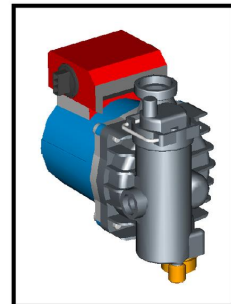

DOMITOP F24 E

LISTA PEZZI DI RICAMBIO

SPARE PART LIST

ERSATZSTEILE

LIJST ONDERDELEN

LISTE PIECES DETACHES

LISTA PIEZAS DE REPUESTO

CODICE	EDIZIONE	MERCATO
30K0109002	25/07/2005	IT-ES

LISTA PEZZI

POS.	CODICE	DESC.	QT.
A01	39811490	KIT CRUSCOTTO RIB. (35007873)	1
A02	39811500	KIT FONDO TELAIO (31214360)	1
A03	39811510	KIT MANTELLO (31146890)	1
B01	39811520	KIT MANOP.POTENZ.Fm.A2 "FOL"	1
B02	39811530	KIT CRUSCOTTO (35009730)	1
B03	39809260	KIT CENTRAL.MF05FE.1 (36507162)	1
C01	39806330	KIT IDROMETRO (36400190)	1
C02	39811420	KIT GUARNIZ.CALD.Sr.A204-A1G6	1
C03	39804890	KIT VASO ESP.8Lt. (36802641)	1
C04	39809740	KIT VALV.SIC. (39400540)	1
C05	39805910	KIT FLUSS. (36400320-35007480)	1
C06	39808290	KIT POMPA WILO (36601500)	1
C07	39806180	KIT PRESSOSTATO H2O (36401930)	1
C08	39810230	KIT SONDA TEMP. SAN. (36200640)	1
C09	39811540	KIT RUBIN. CARICAM. (39404110)	1
C10	39818060	KIT TUBO ALIM.RUB. (39404410)	1
C11	39818080	KIT VALV.BY-PASS (39404130)	1
C12	39814270	KIT VALV. N/RIT. (39404150)	1
C13	39815880	KIT GRUPPO H2O (38424790)	1
C14	39801220	KIT 5 REG.PORT.10Lt. (36901030)	1
C15	39818570	KIT PROL. RUB. CARICO (35012020)	1
D01	39806950	KIT CASSETTO 12R. (37608130)	1
D02	39805630	KIT PRESS. DIFF.ARIA (36400060)	1
D03	39804880	KIT VALV.VK4105G (36802720)	1
D04	39808750	KIT RACC. COLL. VENT. (32117090)	1
D05	39811550	KIT PACCO LAM. (37403440)	1
D06	39811561	KIT VENTIL.-PIASTRA Sr.A2F4	1
D07	39810220	KIT SONDA TEMP. RISC. (36200540)	1
D08	39805650	KIT TST.C.ARG.100°C (36400900)	1
D09	39808800	KIT ELETTR. (36702470-36702581)	1
D10	39811570	KIT ISOL.CAM.COMB.Sr.A2C4-A2F4	1
D11	39811330	KIT SPIA SILICONE (35102230)	1
D12	39808471	KIT PRESE (35101310-35101323)	1
D13	39808670	KIT DIAFRAMMI FUMI D.45-47-50	1
D14	39805760	KIT 12 UG.ES7 F.1,30 (EL)	1
D15	39804780	KIT 12 UG.ES7 F.0,77 (EL)	1