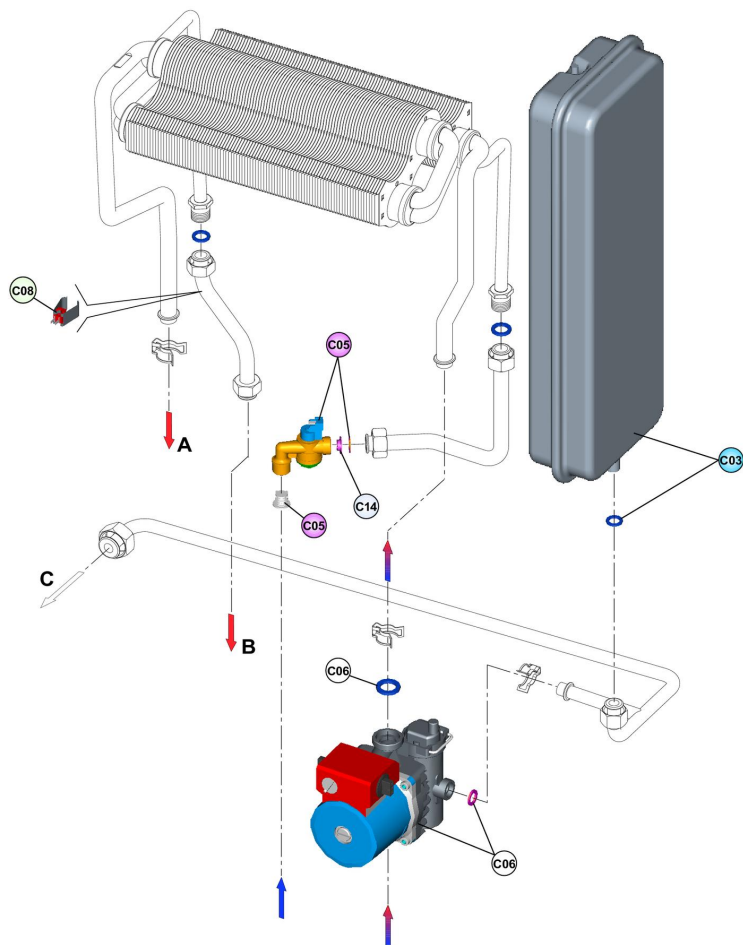

DOMITOP F24 E

LISTA PEZZI DI RICAMBIO

SPARE PART LIST

ERSATZSTEILE

LIJST ONDERDELEN

LISTE PIECES DETACHES

LISTA PIEZAS DE REPUESTO

CODICE	EDIZIONE	MERCATO
30K0109002	25/07/2005	IT-ES

LISTA PEZZI

POS.	CODICE	DESC.	QT.
A01	39811490	KIT CRUSCOTTO RIB. (35007873)	1
A02	39811500	KIT FONDO TELAIO (31214360)	1
A03	39811510	KIT MANTELLO (31146890)	1
B01	39811520	KIT MANOP.POTENZ.Fm.A2 "FOL"	1
B02	39811530	KIT CRUSCOTTO (35009730)	1
B03	39809260	KIT CENTRAL.MF05FE.1 (36507162)	1
C01	39806330	KIT IDROMETRO (36400190)	1
C02	39811420	KIT GUARNIZ.CALD.Sr.A204-A1G6	1
C03	39804890	KIT VASO ESP.8Lt. (36802641)	1
C04	39809740	KIT VALV.SIC. (39400540)	1
C05	39805910	KIT FLUSS. (36400320-35007480)	1
C06	39808290	KIT POMPA WILO (36601500)	1
C07	39806180	KIT PRESSOSTATO H2O (36401930)	1
C08	39810230	KIT SONDA TEMP. SAN. (36200640)	1
C09	39811540	KIT RUBIN. CARICAM. (39404110)	1
C10	39818060	KIT TUBO ALIM.RUB. (39404410)	1
C11	39818080	KIT VALV.BY-PASS (39404130)	1
C12	39814270	KIT VALV. N/RIT. (39404150)	1
C13	39815880	KIT GRUPPO H2O (38424790)	1
C14	39801220	KIT 5 REG.PORT.10Lt. (36901030)	1
C15	39818570	KIT PROL. RUB. CARICO (35012020)	1
D01	39806950	KIT CASSETTO 12R. (37608130)	1
D02	39805630	KIT PRESS. DIFF.ARIA (36400060)	1
D03	39804880	KIT VALV.VK4105G (36802720)	1
D04	39808750	KIT RACC. COLL. VENT. (32117090)	1
D05	39811550	KIT PACCO LAM. (37403440)	1
D06	39811561	KIT VENTIL.-PIASTRA Sr.A2F4	1
D07	39810220	KIT SONDA TEMP. RISC. (36200540)	1
D08	39805650	KIT TST.C.ARG.100°C (36400900)	1
D09	39808800	KIT ELETTR. (36702470-36702581)	1
D10	39811570	KIT ISOL.CAM.COMB.Sr.A2C4-A2F4	1
D11	39811330	KIT SPIA SILICONE (35102230)	1
D12	39808471	KIT PRESE (35101310-35101323)	1
D13	39808670	KIT DIAFRAMMI FUMI D.45-47-50	1
D14	39805760	KIT 12 UG.ES7 F.1,30 (EL)	1
D15	39804780	KIT 12 UG.ES7 F.0,77 (EL)	1

DESCRIZIONE MODIFICHE:

NOTE TECNICHE:

Firma

DI CARLO Cristian