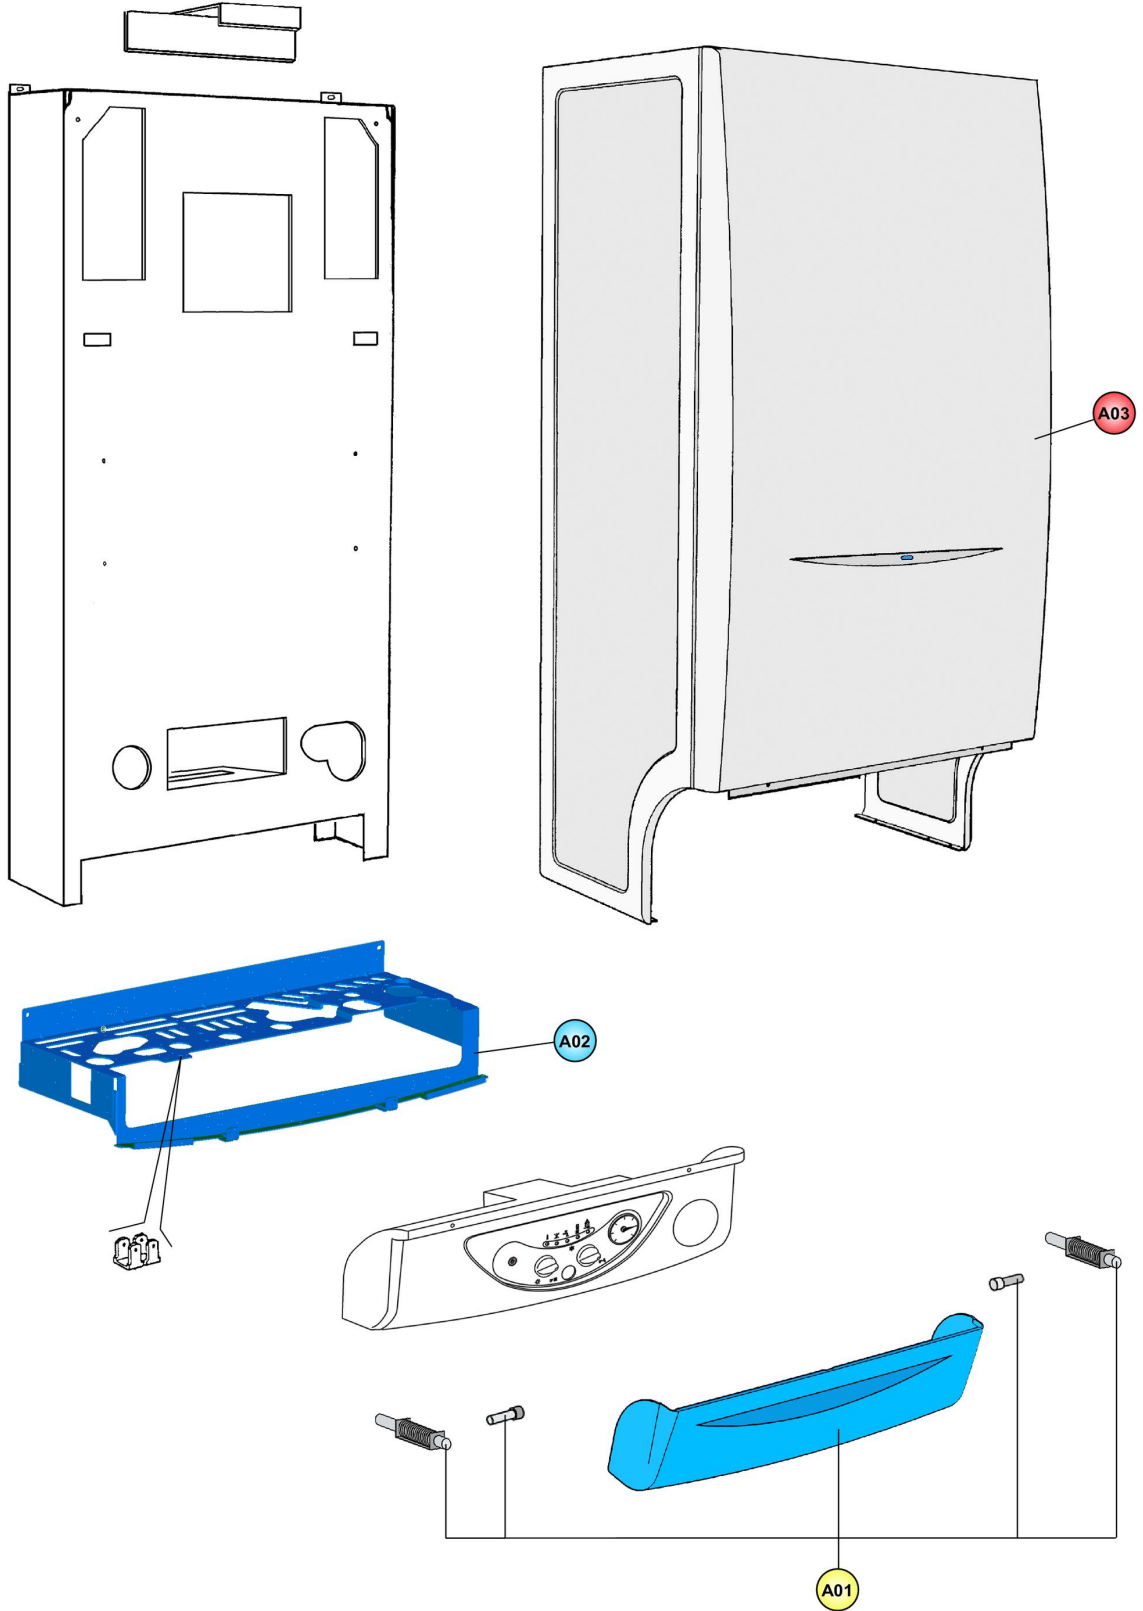

DOMITOP F24 E

LISTA PEZZI DI RICAMBIO

SPARE PART LIST

ERSATZSTEILE

LIJST ONDERDELEN

LISTE PIECES DETACHES

LISTA PIEZAS DE REPUESTO

CODICE	EDIZIONE	MERCATO
30K0109002	25/07/2005	IT-ES

LISTA PEZZI

POS.	CODICE	DESC.	QT.
A01	39811490	KIT CRUSCOTTO RIB. (35007873)	1
A02	39811500	KIT FONDO TELAIO (31214360)	1
A03	39811510	KIT MANTELLO (31146890)	1
B01	39811520	KIT MANOP.POTENZ.Fm.A2 "FOL"	1
B02	39811530	KIT CRUSCOTTO (35009730)	1
B03	39809260	KIT CENTRAL.MF05FE.1 (36507162)	1
C01	39806330	KIT IDROMETRO (36400190)	1
C02	39811420	KIT GUARNIZ.CALD.Sr.A204-A1G6	1
C03	39804890	KIT VASO ESP.8Lt. (36802641)	1
C04	39809740	KIT VALV.SIC. (39400540)	1
C05	39805910	KIT FLUSS. (36400320-35007480)	1
C06	39808290	KIT POMPA WILO (36601500)	1
C07	39806180	KIT PRESSOSTATO H2O (36401930)	1
C08	39810230	KIT SONDA TEMP. SAN. (36200640)	1
C09	39811540	KIT RUBIN. CARICAM. (39404110)	1
C10	39818060	KIT TUBO ALIM.RUB. (39404410)	1
C11	39818080	KIT VALV.BY-PASS (39404130)	1
C12	39814270	KIT VALV. N/RIT. (39404150)	1
C13	39815880	KIT GRUPPO H2O (38424790)	1
C14	39801220	KIT 5 REG.PORT.10Lt. (36901030)	1
C15	39818570	KIT PROL. RUB. CARICO (35012020)	1
D01	39806950	KIT CASSETTO 12R. (37608130)	1
D02	39805630	KIT PRESS. DIFF.ARIA (36400060)	1
D03	39804880	KIT VALV.VK4105G (36802720)	1
D04	39808750	KIT RACC. COLL. VENT. (32117090)	1
D05	39811550	KIT PACCO LAM. (37403440)	1
D06	39811561	KIT VENTIL.-PIASTRA Sr.A2F4	1
D07	39810220	KIT SONDA TEMP. RISC. (36200540)	1
D08	39805650	KIT TST.C.ARG.100°C (36400900)	1
D09	39808800	KIT ELETTR. (36702470-36702581)	1
D10	39811570	KIT ISOL.CAM.COMB.Sr.A2C4-A2F4	1
D11	39811330	KIT SPIA SILICONE (35102230)	1
D12	39808471	KIT PRESE (35101310-35101323)	1
D13	39808670	KIT DIAFRAMMI FUMI D.45-47-50	1
D14	39805760	KIT 12 UG.ES7 F.1,30 (EL)	1
D15	39804780	KIT 12 UG.ES7 F.0,77 (EL)	1

DESCRIZIONE MODIFICHE:

NOTE TECNICHE:

Firma

DI CARLO Cristian