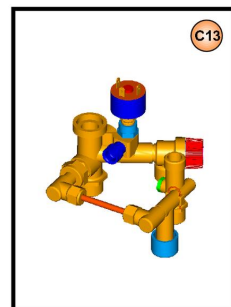

DOMITOP F24 E

LISTA PEZZI DI RICAMBIO

SPARE PART LIST

ERSATZSTEILE

LIJST ONDERDELEN

LISTE PIECES DETACHES

LISTA PIEZAS DE REPUESTO

CODICE	EDIZIONE	MERCATO
30K0109002	25/07/2005	IT-ES

LISTA PEZZI

POS.	CODICE	DESC.	QT.
A01	39811490	KIT CRUSCOTTO RIB. (35007873)	1
A02	39811500	KIT FONDO TELAIO (31214360)	1
A03	39811510	KIT MANTELLO (31146890)	1
B01	39811520	KIT MANOP.POTENZ.Fm.A2 "FOL"	1
B02	39811530	KIT CRUSCOTTO (35009730)	1
B03	39809260	KIT CENTRAL.MF05FE.1 (36507162)	1
C01	39806330	KIT IDROMETRO (36400190)	1
C02	39811420	KIT GUARNIZ.CALD.Sr.A204-A1G6	1
C03	39804890	KIT VASO ESP.8Lt. (36802641)	1
C04	39809740	KIT VALV.SIC. (39400540)	1
C05	39805910	KIT FLUSS. (36400320-35007480)	1
C06	39808290	KIT POMPA WILO (36601500)	1
C07	39806180	KIT PRESSOSTATO H2O (36401930)	1
C08	39810230	KIT SONDA TEMP. SAN. (36200640)	1
C09	39811540	KIT RUBIN. CARICAM. (39404110)	1
C10	39818060	KIT TUBO ALIM.RUB. (39404410)	1
C11	39818080	KIT VALV.BY-PASS (39404130)	1
C12	39814270	KIT VALV. N/RIT. (39404150)	1
C13	39815880	KIT GRUPPO H2O (38424790)	1
C14	39801220	KIT 5 REG.PORT.10Lt. (36901030)	1
C15	39818570	KIT PROL. RUB. CARICO (35012020)	1
D01	39806950	KIT CASSETTO 12R. (37608130)	1
D02	39805630	KIT PRESS. DIFF.ARIA (36400060)	1
D03	39804880	KIT VALV.VK4105G (36802720)	1
D04	39808750	KIT RACC. COLL. VENT. (32117090)	1
D05	39811550	KIT PACCO LAM. (37403440)	1
D06	39811561	KIT VENTIL.-PIASTRA Sr.A2F4	1
D07	39810220	KIT SONDA TEMP. RISC. (36200540)	1
D08	39805650	KIT TST.C.ARG.100°C (36400900)	1
D09	39808800	KIT ELETTR. (36702470-36702581)	1
D10	39811570	KIT ISOL.CAM.COMB.Sr.A2C4-A2F4	1
D11	39811330	KIT SPIA SILICONE (35102230)	1
D12	39808471	KIT PRESE (35101310-35101323)	1
D13	39808670	KIT DIAFRAMMI FUMI D.45-47-50	1
D14	39805760	KIT 12 UG.ES7 F.1,30 (EL)	1
D15	39804780	KIT 12 UG.ES7 F.0,77 (EL)	1

DESCRIZIONE MODIFICHE:

NOTE TECNICHE:

Firma

DI CARLO Cristian