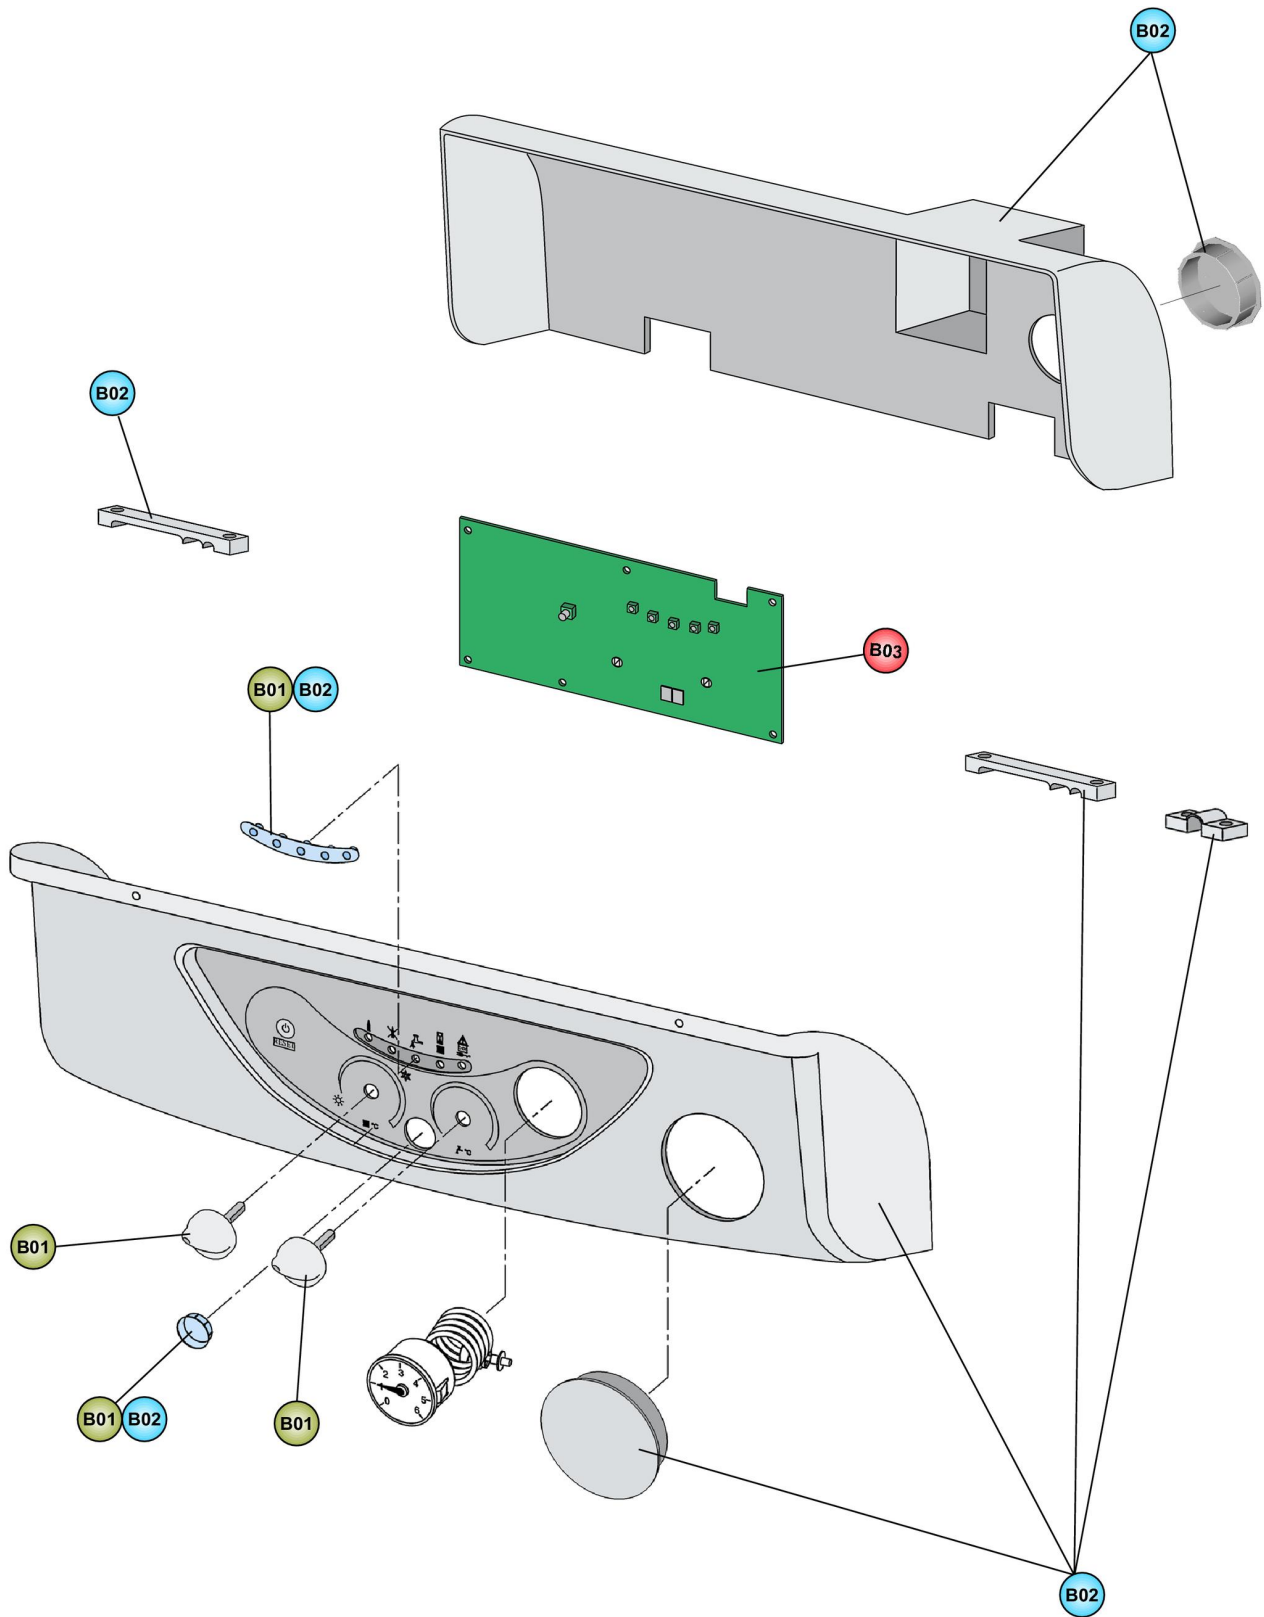

DOMITOP F24 E

LISTA PEZZI DI RICAMBIO

SPARE PART LIST

ERSATZSTEILE

LIJST ONDERDELEN

LISTE PIECES DETACHES

LISTA PIEZAS DE REPUESTO

CODICE	EDIZIONE	MERCATO
30K0109002	25/07/2005	IT-ES

LISTA PEZZI

POS.	CODICE	DESC.	QT.
A01	39811490	KIT CRUSCOTTO RIB. (35007873)	1
A02	39811500	KIT FONDO TELAIO (31214360)	1
A03	39811510	KIT MANTELLO (31146890)	1
B01	39811520	KIT MANOP.POTENZ.Fm.A2 "FOL"	1
B02	39811530	KIT CRUSCOTTO (35009730)	1
B03	39809260	KIT CENTRAL.MF05FE.1 (36507162)	1
C01	39806330	KIT IDROMETRO (36400190)	1
C02	39811420	KIT GUARNIZ.CALD.Sr.A204-A1G6	1
C03	39804890	KIT VASO ESP.8Lt. (36802641)	1
C04	39809740	KIT VALV.SIC. (39400540)	1
C05	39805910	KIT FLUSS. (36400320-35007480)	1
C06	39808290	KIT POMPA WILO (36601500)	1
C07	39806180	KIT PRESSOSTATO H2O (36401930)	1
C08	39810230	KIT SONDA TEMP. SAN. (36200640)	1
C09	39811540	KIT RUBIN. CARICAM. (39404110)	1
C10	39818060	KIT TUBO ALIM.RUB. (39404410)	1
C11	39818080	KIT VALV.BY-PASS (39404130)	1
C12	39814270	KIT VALV. N/RIT. (39404150)	1
C13	39815880	KIT GRUPPO H2O (38424790)	1
C14	39801220	KIT 5 REG.PORT.10Lt. (36901030)	1
C15	39818570	KIT PROL. RUB. CARICO (35012020)	1
D01	39806950	KIT CASSETTO 12R. (37608130)	1
D02	39805630	KIT PRESS. DIFF.ARIA (36400060)	1
D03	39804880	KIT VALV.VK4105G (36802720)	1
D04	39808750	KIT RACC. COLL. VENT. (32117090)	1
D05	39811550	KIT PACCO LAM. (37403440)	1
D06	39811561	KIT VENTIL.-PIASTRA Sr.A2F4	1
D07	39810220	KIT SONDA TEMP. RISC. (36200540)	1
D08	39805650	KIT TST.C.ARG.100°C (36400900)	1
D09	39808800	KIT ELETTR. (36702470-36702581)	1
D10	39811570	KIT ISOL.CAM.COMB.Sr.A2C4-A2F4	1
D11	39811330	KIT SPIA SILICONE (35102230)	1
D12	39808471	KIT PRESE (35101310-35101323)	1
D13	39808670	KIT DIAFRAMMI FUMI D.45-47-50	1
D14	39805760	KIT 12 UG.ES7 F.1,30 (EL)	1
D15	39804780	KIT 12 UG.ES7 F.0,77 (EL)	1

DESCRIZIONE MODIFICHE:

NOTE TECNICHE:

Firma

DI CARLO Cristian